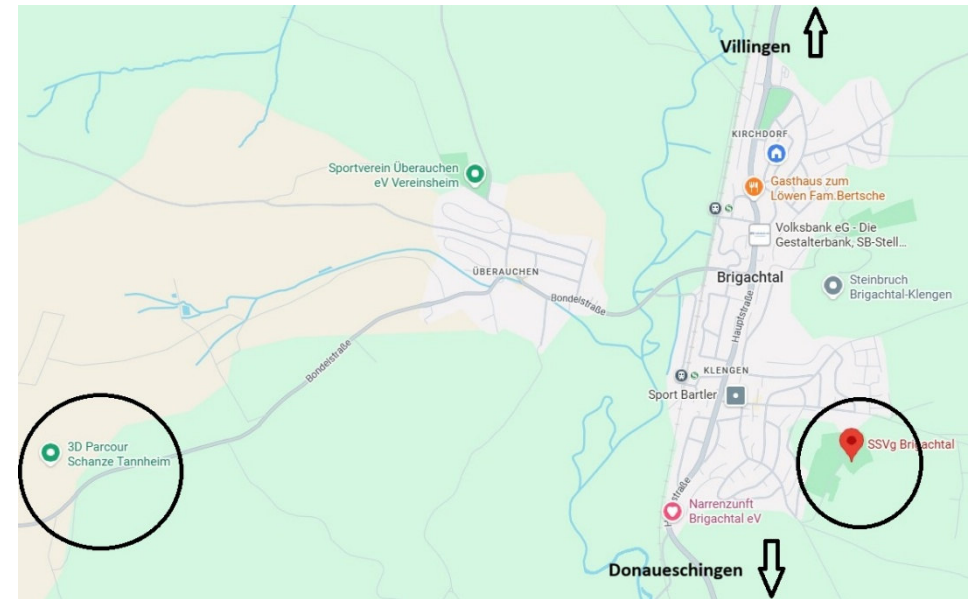

Anfahrt Schützenhaus SSVg Brigachtal & Parcours Schanze Badland

**Adresseneingabe über Google Maps:
SSVg Brigachtal
3D Parcours Schanze Tannheim**

**Auf euren Kommen
freuen sich**

ONKEL HOTTE

MIT TEAM

&

DIE SSVG